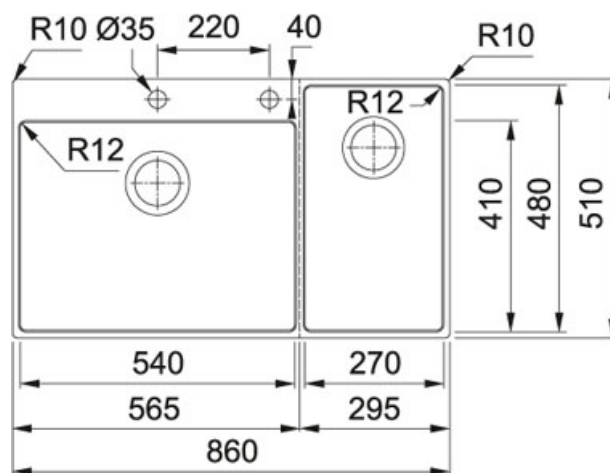

Roostevaba värvi | 127.0558.824

TOOTERÜHM : Valamud | SEERIA : Box Center | MUDEL : BWX 220-54-27 TL WCL | MATERJAL : Roostevaba värvi |
PAIGALDUSVIIS : Tasapinnaline | PAIGALDUSVIIS : Slim-Top

TECHNICAL DATA

Vastupidine konfiguratsioon	127.0558.826
Aluskapi laius	900,00 mm
Kogupikkus	860,00 mm
Kogulaius	510,00 mm
Suure kausi pikkus	540,00 mm
Suure kausi laius	410,00 mm
Suure kausi sügavus	200,00 mm
Kausside arv	2
Väljavoolu läbimõõt	3 1/2"
Väikese kausi pikkus	270,00 mm
Väikese kausi laius	480,00 mm
Väikese kausi sügavus	200,00 mm